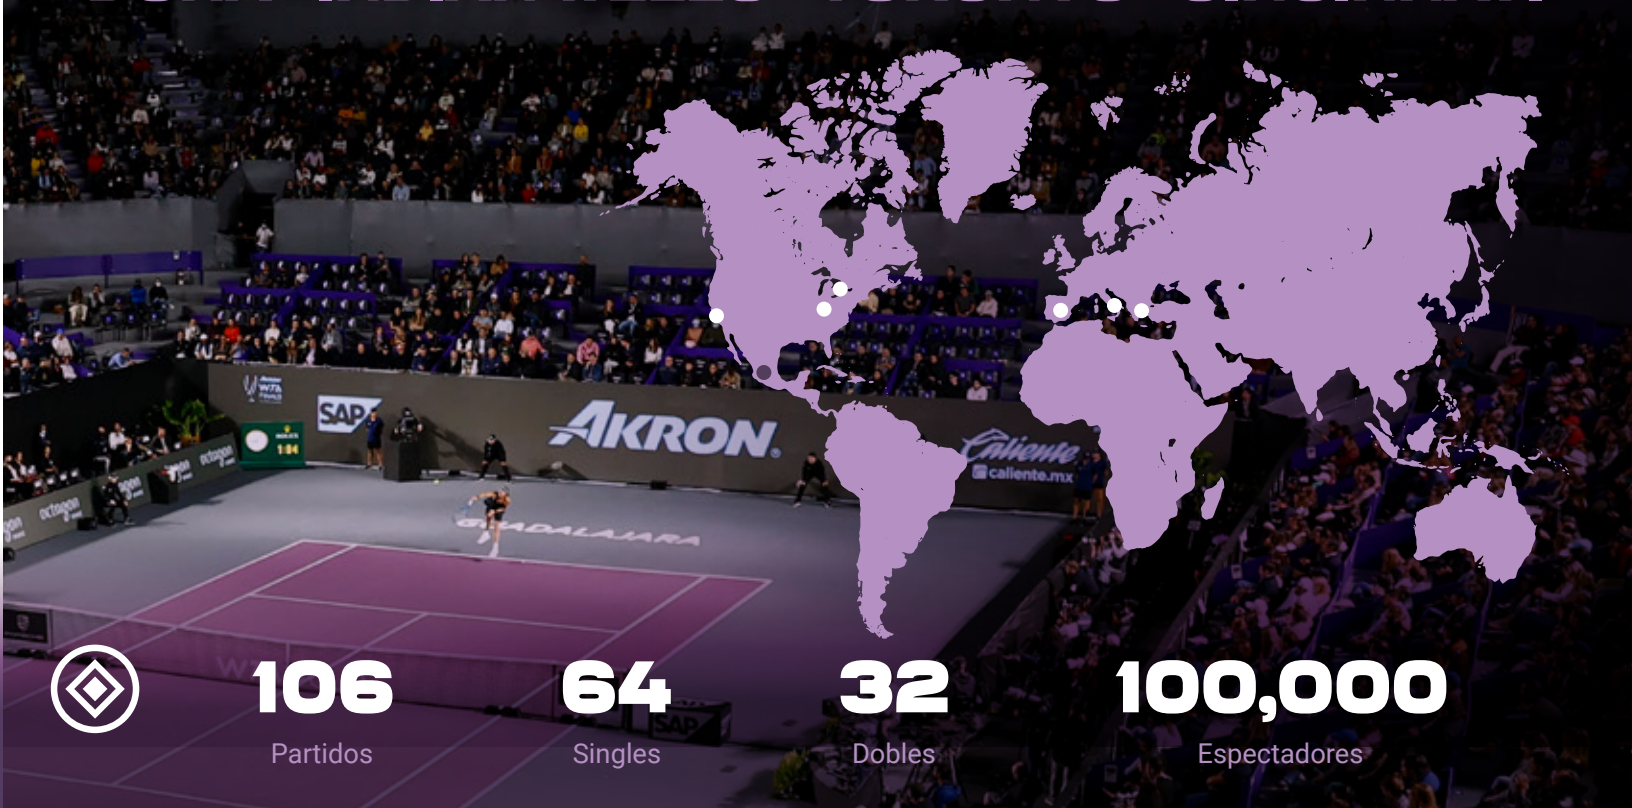

GDL OPEN
AKRON.

WTA
1000

EL MEJOR TENIS DEL MUNDO

GUADALAJARA OPEN AKRON WTA 1000

El **Mejor Tenis del Mundo** llega por primera vez a Latinoamérica: El **GUADALAJARA OPEN AKRON WTA 1000** representa el máximo torneo que se desarrolla en México.

WTA 1000 es una serie de nueve torneos de tenis oficiales que forman parte del **Tour de la WTA**. Se lleva a cabo anualmente durante todo el año en Europa, América del Norte y Asia. Se trata de las competencias más importantes después del Grand Slam.

El **Complejo Panamericano de Tenis**, recibirá a las mejores 56 jugadoras en singles y las 32 parejas de dobles del **17 al 23 de Octubre de 2022**. Guadalajara ha organizado en los últimos años, grandes eventos tenísticos como: **WTA 125, WTA 250 y las WTA Finals**.

Compra tus boletos en
boletomóvil

SIGUENOS

MIAMI · ROMA · GUADALAJARA · MADRID DOHA · INDIAN WELLS · TORONTO · CINCINNATI

106

Partidos

64

Singles

32