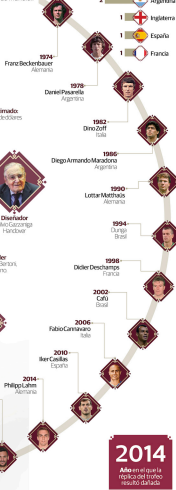

1938
Año en el que el trofeo fue regalado por Italia durante el Segundo Guerra Mundial.

2014
Alemania es la última selección que levantó el trofeo.

ES EL SUCESOR DEL JULES RIMET

COPA MUNDIAL DE LA FIFA, EL TROFEO QUE SE ENTREGA DESDE 1974