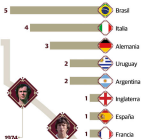

LOS GALARDONADOS

FIGURAS

Los capitanes de las selecciones que han levantado la actual copa de la FIFA en cada mundial.